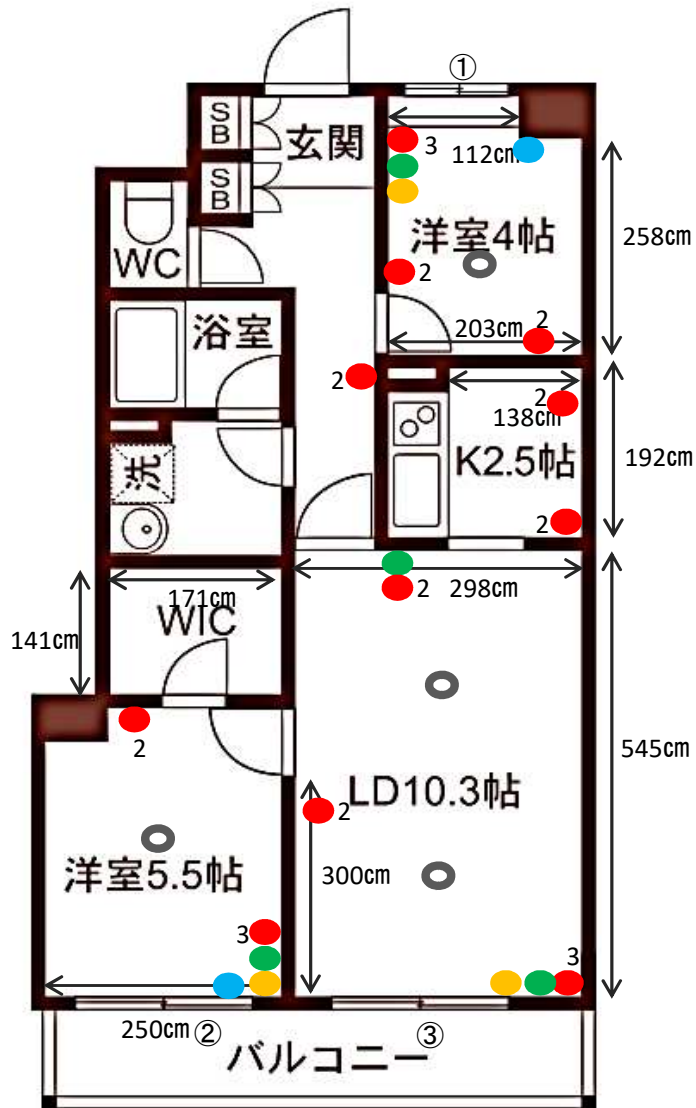

博多プレイス Dタイプ (7号室)

【凡例】

- 2 2口コンセント
- 3 3口コンセント
- TV用ジャック
- ネット差込口
- 照明引掛けシーリング
- アイロン用コンセント

	カーテンレール幅	高さ
①	96cm	95cm
②	120cm	110cm
③	195cm	195cm
洗濯パン	65×65cm	124cm (水栓迄)

※寸法は、手動計測のため数センチ程度の誤差がある可能性があります。ご理解下さいませ。