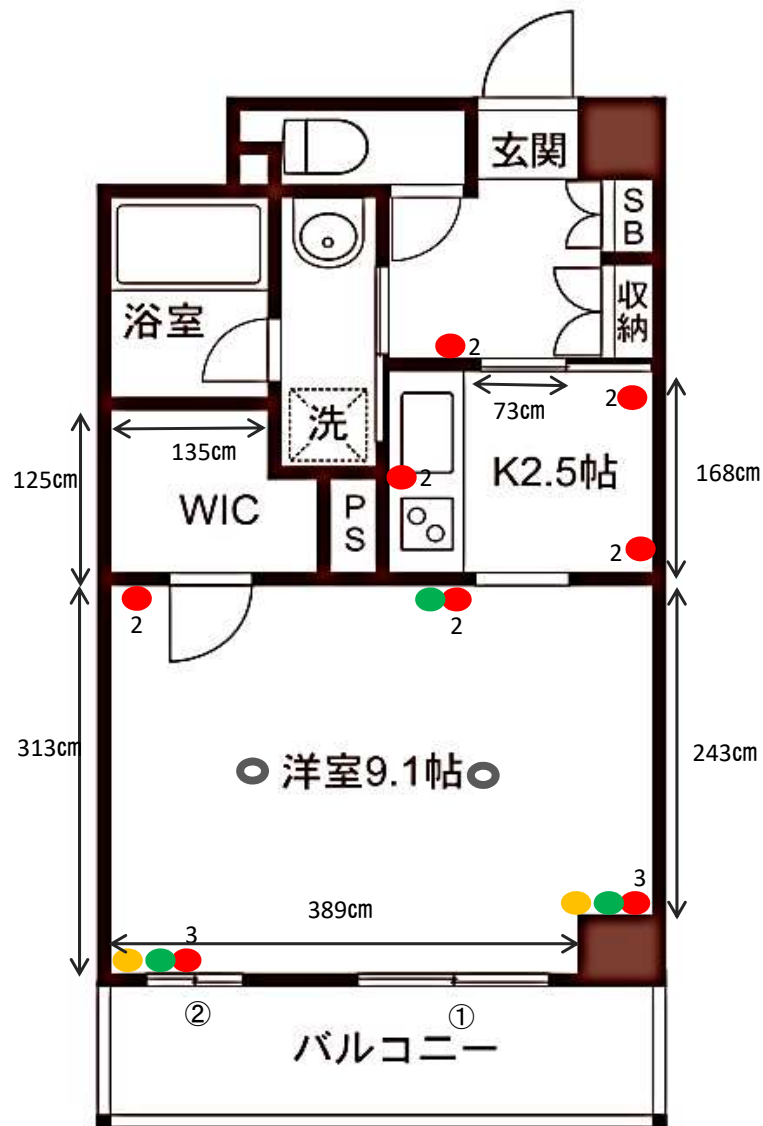

★★★★ ペット2匹（猫・小型犬）飼育OK ★★★★★

洋室9.1帖

WIC

SB・収納

キッチン

浴室

洗面所

WC

|      |  |                |             |
|------|--|----------------|-------------|
| 物件種目 | <b>賃貸マンション</b>   |                |             |
| 最寄駅  | 福岡市箱崎線呉服町駅   |                |             |
| 間タイプ | 1SK  |                |             |
| 賃貸条件 | 賃料   | <b>62,000円</b> |             |
|      |  | 敷金0・礼金2ヶ月      |             |
| 所在地  | 福岡市 博多区築港本町3-8<br>博多プレイス203号   |                |             |
| 交通   | 福岡市箱崎線呉服町駅 徒歩13分   |                |             |
| 建物   | 建物名  | 博多プレイス         |             |
|      | 構造   | SRC            | 規模 13階建2階部分 |
|      | 使用部分面積   | <b>37.09㎡</b>  |             |
|      | 間取内訳   | 洋9.1/K2.5/S1.6 |             |
| 築年月  | 平成20年2月  | 契約期間           | 2年          |
| 管理費等 | 管理費4,000円  |                |             |
| 駐車場  | 空有 16,500円 敷金1か月   |                |             |
| 現況   | 居住中  | 入居日            | 相談          |
| 設備   | 都市ガス・エアコン・給湯・追焚機能・トイレ・バス・トイレ別・温水洗浄便座・BS端子・ウォークインクローゼット・システムキッチン・洗面所・シャンプードレッサー・室内洗濯機置場・フローリング・ディンブルキー・オートロック・TVモニターインターホン・宅配ボックス・駐輪場   |                |             |
| 保険等  | 加入義務有 15,000円 2年   |                |             |
| 備考   | 鍵交換代 22,000円・駐輪代 200円・バイク駐輪代2,000円★広めの37㎡の1SK！！<br><b>ペット(猫・小型犬)2匹OK。(ペット飼育時礼金3ヶ月)</b><br>天神・中洲徒歩圏内。ご帰宅の遅い方、女性のひとり暮らしの方、管理員・夜間警備員常駐！安心・安全！再契約事務手数料なし。<br>家具家電付(ベッド・TV台・TV・冷蔵庫・電子レンジ・洗濯機・照明器具・カーテン)の場合は、月額3,000 |                |             |

# 博多プレイス Cタイプ (3~6号室)

## 【凡例】

- 2 2コンセント
- 3 3コンセント
- TV用ソケット
- ネット差込口
- 照明引掛けソケット
- IPソケット

|      | カーテンル幅  | 高さ          |
|------|---------|-------------|
| ①    | 185cm   | 199cm       |
| ②    | 119cm   | 110cm       |
| ③    |         |             |
| 洗濯パン | 62×62cm | 124cm (水栓迄) |