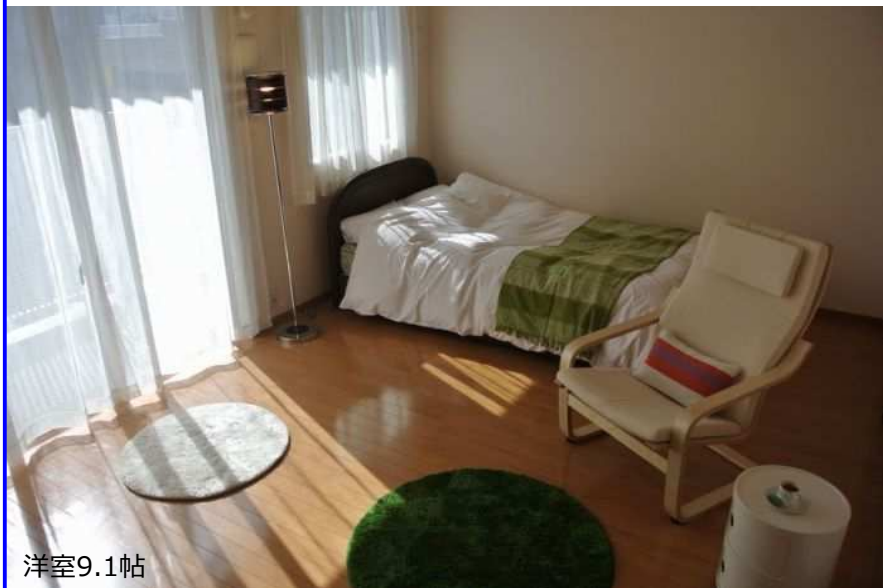

★★★★ ペット2匹（猫・小型犬）飼育OK ★★★★★

洋室9.1帖

WIC

SB・収納

キッチン

浴室

洗面所

WC

|      |  |                |             |
|------|--|----------------|-------------|
| 物件種目 | <b>賃貸マンション</b>   |                |             |
| 最寄駅  | 福岡市箱崎線呉服町駅   |                |             |
| 間タイプ | 1SK  |                |             |
| 賃貸条件 | 賃料   | <b>62,000円</b> |             |
|      |  | 敷金0・礼金2ヶ月      |             |
| 所在地  | 福岡市 博多区築港本町3-8<br>博多プレイス203号   |                |             |
| 交通   | 福岡市箱崎線呉服町駅 徒歩13分   |                |             |
| 建物   | 建物名  | 博多プレイス         |             |
|      | 構造   | SRC            | 規模 13階建2階部分 |
|      | 使用部分面積   | <b>37.09㎡</b>  |             |
|      | 間取内訳   | 洋9.1/K2.5/S1.6 |             |
| 築年月  | 平成20年2月  | 契約期間           | 2年          |
| 管理費等 | 管理費4,000円  |                |             |
| 駐車場  | 空有 16,500円 敷金1か月   |                |             |
| 現況   | 居住中  | 入居日            | 相談          |
| 設備   | 都市ガス・エアコン・給湯・追焚機能・トイレ・バス・トイレ別・温水洗浄便座・BS端子・ウォークインクローゼット・システムキッチン・洗面所・シャンプードレッサー・室内洗濯機置場・フローリング・ディンブルキー・オートロック・TVモニターインターホン・宅配ボックス・駐輪場   |                |             |
| 保険等  | 加入義務有 15,000円 2年   |                |             |
| 備考   | 鍵交換代 22,000円・駐輪代 200円・バイク駐輪代2,000円★広めの37㎡の1SK！！<br><b>ペット(猫・小型犬)2匹OK。(ペット飼育時礼金3ヶ月)</b><br>天神・中洲徒歩圏内。ご帰宅の遅い方、女性のひとり暮らしの方、管理員・夜間警備員常駐！安心・安全！再契約事務手数料なし。<br>家具家電付(ベッド・TV台・TV・冷蔵庫・電子レンジ・洗濯機・照明器具・カーテン)の場合は、月額3,000 |                |             |