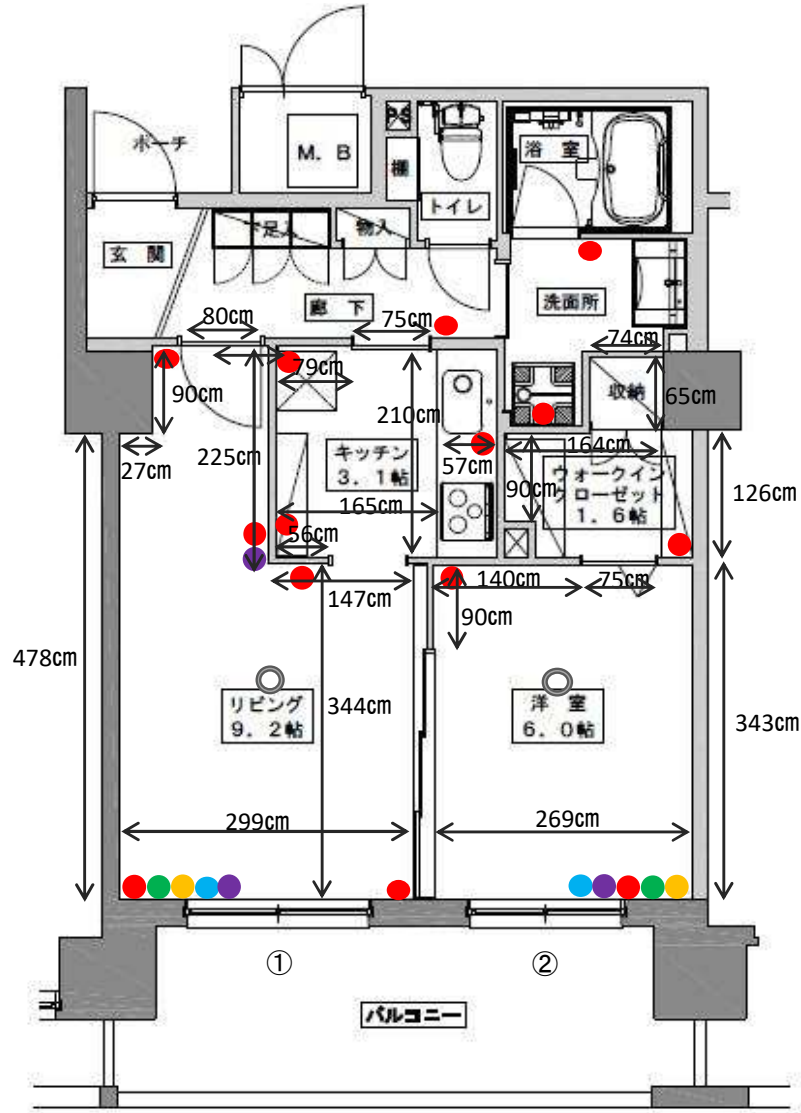

天神プレイスウエスト D2type (48.30㎡)

—WEST—
1308
1408
1508
1608

D2タイプ (13~15F)

【凡例】

- 2口コンセント
- TV用ソケット
- ネット差込口
- 電話差込口
- 照明引掛けソケット
- IPソケット

番号	カテール幅	高さ
①	205cm	201cm
②	175cm	201cm
洗濯パン	59×59cm	105cm (水栓迄)
浴室サイズ	120cm×160cm	

※寸法は、同タイプのお部屋を手動で計測しております。
部屋毎によって**数センチ程度の誤差**あります。
あくまでご参考としてご利用下さい。